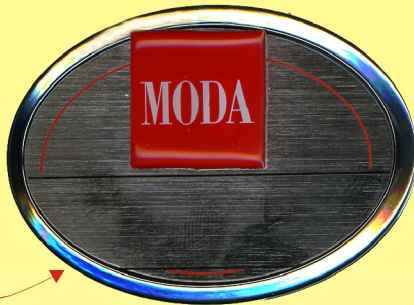

B sarja

ELEGANTIT JA KEVYET METALLIKEHYS -NIMINEULAT

Silkkipainettu logo

Logo ja nimipanelilla
useita värvaihtoehtoja

Kromikehys

Logo erillisenä merkinä
(linssipintainen tarra)

Nimi kaiverrettu

Kullattu kehys

Nimitilavaraus nimateipille

**Tulosta ja leiskaa yrityksellenne
uudet tyylikkääät nimeulalat
(kuvassa nimeulalat 1:1)**

**Muista myös
kielitunnukset**

Koko	55 x 39 mm - ovaali 70 x 22 mm - suorakaide
Värit	Kehykset kromi tai kullattu Nimi- ja logopaneli kullan- tai hopeanvärinen Myös muut värit mahdollisia.
Logo	Silkkipainatus tai erillinen merkki
Nimikointi	Laser-kaiverrus tai nimateippi
Kiinnitys	Lukkoneula, magneetti, klipsi/neula, solmioneula